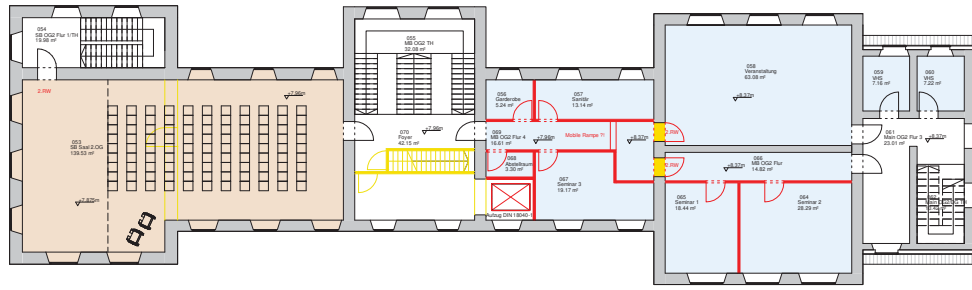

DACHGESCHOSS

2.OBERGESCHOSS

1.OBERGESCHOSS

ERDGESCHOSS

**STUFE 4 -**  
Nutzungsänderung zum  
Bildungs- und Kulturhaus  
(mit Umbauten)

KELLERGESCHOSS

- Variable Nutzung
- Nebenraum
- Sanitär
- Gastronomie
- Saal
- Garderobe
- Volkshochschule / Musikschule
- Neubau
- Abbruch
- Bestand
- Bestandswand Große Maingasse

**VORUNTERSUCHUNG**

Variante 1 - Freunde der Hans-Memling-Schule Seligenstadt e.V.  
Vorentwurf Stand 04.02.2019 Maßstab 1:200

**Hans-Memling-Schule Seligenstadt**

Große Maingasse 7 - 63500 Seligenstadt  
Bauherr: Der Magistrat der Stadt Seligenstadt - Marktplatz 1