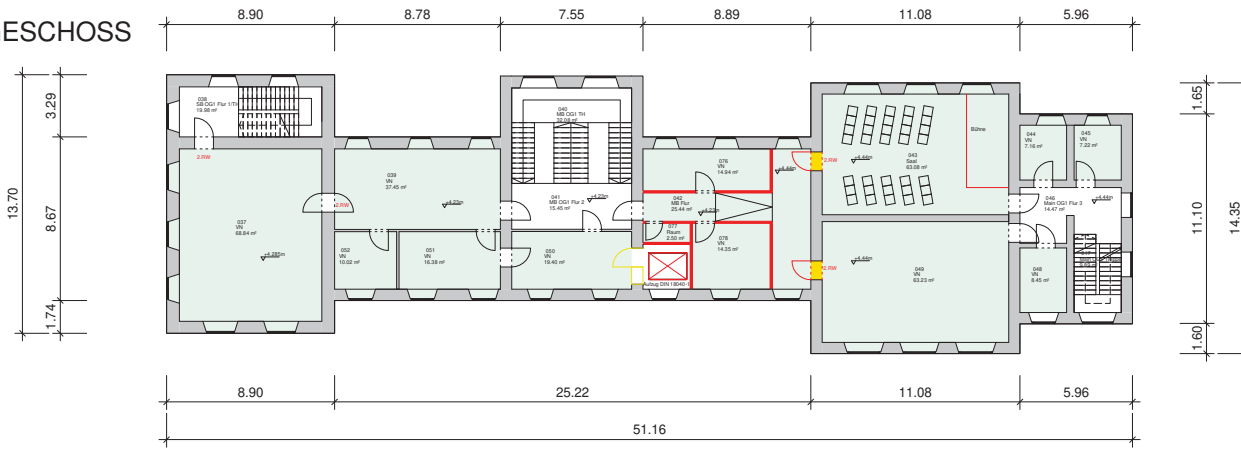

DACHGESCHOSS

2.OBERGESCHOSS

1.OBERGESCHOSS

ERDGESCHOSS

**STUFE 4 -**  
Nutzungsänderung zum  
Bildungs- und Kulturhaus  
(mit Umbauten)

KELLERGESCHOSS

- Variable Nutzung
- Nebenraum
- Sanitär
- Gastronomie
- Saal
- Garderobe
- Volkshochschule / Musikschule
- Neubau
- Abbruch
- Bestand
- Bestandswand Große Maingasse

**VORUNTERSUCHUNG**

Variante 1 - Freunde der Hans-Memling-Schule Seligenstadt e.V.  
Vorentwurf Stand 04.02.2019 Maßstab 1:200

**Hans-Memling-Schule Seligenstadt**

Große Maingasse 7 - 63500 Seligenstadt  
Bauherr: Der Magistrat der Stadt Seligenstadt - Marktplatz 1