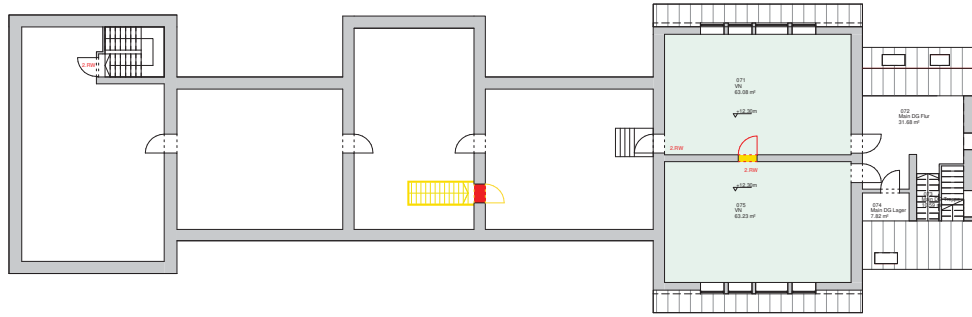

DACHGESCHOSS

2.OBERGESCHOSS

1.OBERGESCHOSS

ERDGESCHOSS

**STUFE 4 -**  
Nutzungsänderung zum  
Bildungs- und Kulturhaus  
(mit Umbauten)

KELLERGESCHOSS

- Variable Nutzung
- Nebenraum
- Sanitär
- Gastronomie
- Saal
- Garderobe
- Volkshochschule / Musikschule
- Neubau
- Abbruch
- Bestand
- Bestandswand Große Maingasse

**VORUNTERSUCHUNG**

Variante 1 - Freunde der Hans-Memling-Schule Seligenstadt e.V.  
Vorentwurf Stand 04.02.2019 Maßstab 1:200

**Hans-Memling-Schule Seligenstadt**

Große Maingasse 7 - 63500 Seligenstadt  
Bauherr: Der Magistrat der Stadt Seligenstadt - Marktplatz 1