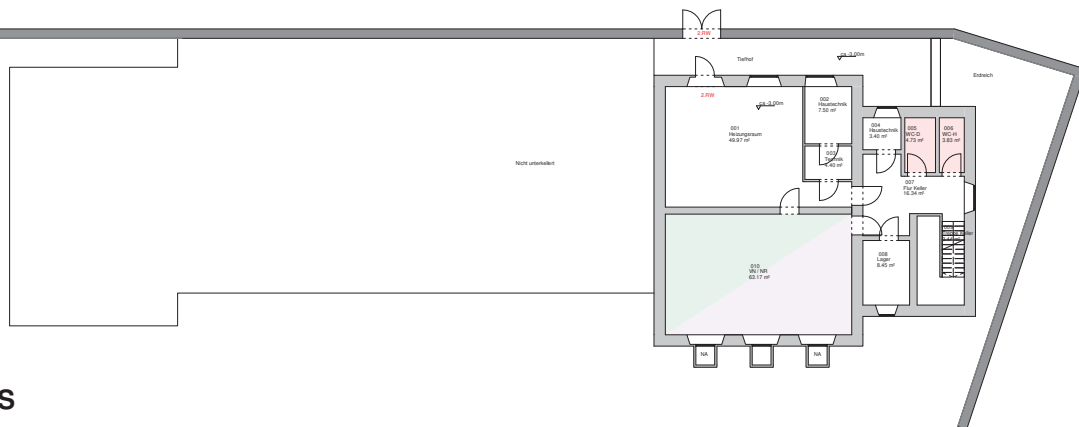

DACHGESCHOSS

2.OBERGESCHOSS

1.OBERGESCHOSS

ERDGESCHOSS

**STUFE 4 -**  
Nutzungsänderung zum  
Bildungs- und Kulturhaus  
(mit Umbauten)

KELLERGESCHOSS

- Variable Nutzung
- Nebenraum
- Sanitär
- Gastronomie
- Saal
- Garderobe
- Volkshochschule / Musikschule
- Neubau
- Abbruch
- Bestand
- Bestandswand Große Maingasse

**VORUNTERSUCHUNG**

Variante 1 - Freunde der Hans-Memling-Schule Seligenstadt e.V.  
Vorentwurf Stand 04.02.2019 Maßstab 1:200

**Hans-Memling-Schule Seligenstadt**

Große Maingasse 7 - 63500 Seligenstadt  
Bauherr: Der Magistrat der Stadt Seligenstadt - Marktplatz 1