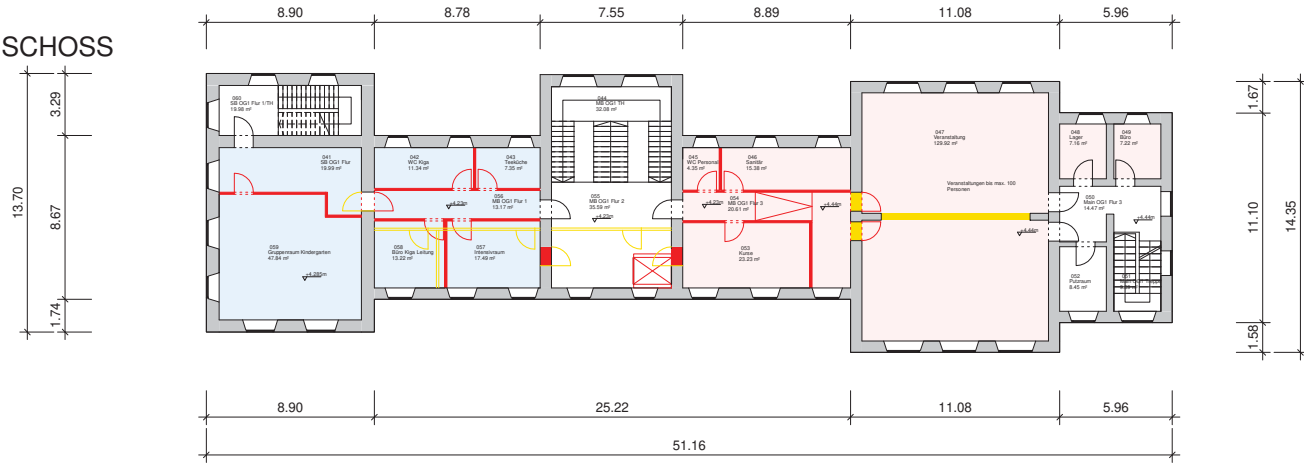

DACHGESCHOSS

2.OBERGESCHOSS

1.OBERGESCHOSS

ERDGESCHOSS

KELLERGESCHOSS

- Neubau
- Abbruch
- Bestand
- Bestandswand Große Maingasse
- Gastronomie
- Sanitär
- Kinderkrippe
- VHS
- Kindergarten
- Veranstaltung / Vereine / Bürger

VORUNTERSUCHUNG

Variante 3 - Gemischtes Bildungs- und Kulturkonzept
Vorentwurf Stand 04.02.2019 Maßstab 1:200

Hans-Memling-Schule Seligenstadt

Große Maingasse 7 - 63500 Seligenstadt
Bauherr: Der Magistrat der Stadt Seligenstadt - Marktplatz 1