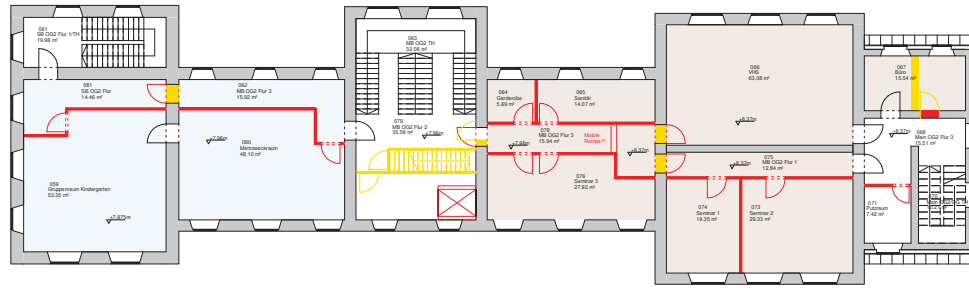

DACHGESCHOSS

2.OBERGESCHOSS

1.OBERGESCHOSS

ERDGESCHOSS

KELLERGESCHOSS

- Neubau
- Abbruch
- Bestand
- Bestandswand Große Maingasse
- Gastronomie
- Sanitär
- Kinderkrippe
- VHS
- Kindergarten
- Veranstaltung / Vereine / Bürger

VORUNTERSUCHUNG

Variante 3 - Gemischtes Bildungs- und Kulturkonzept
Vorentwurf Stand 04.02.2019 Maßstab 1:200

Hans-Memling-Schule Seligenstadt

Große Maingasse 7 - 63500 Seligenstadt
Bauherr: Der Magistrat der Stadt Seligenstadt - Marktplatz 1