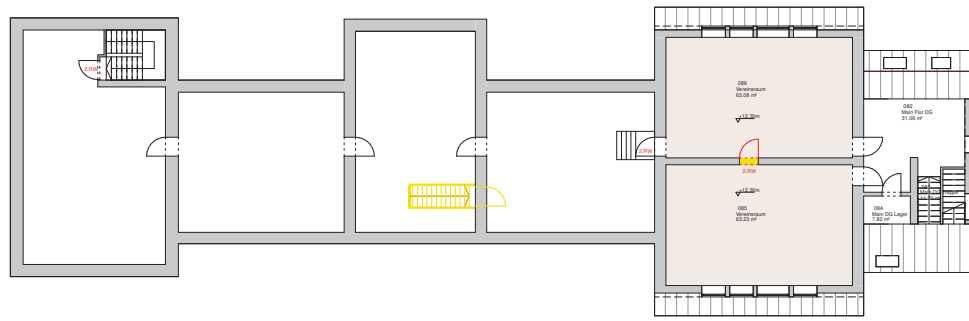

DACHGESCHOSS

2.OBERGESCHOSS

1.OBERGESCHOSS

ERDGESCHOSS

KELLERGESCHOSS

- Neubau
- Abbruch
- Bestand
- Bestandswand Große Maingasse
- Gastronomie
- Sanitär
- Kinderkrippe
- VHS
- Kindergarten
- Veranstaltung / Vereine / Bürger

VORUNTERSUCHUNG

Variante 3 - Gemischtes Bildungs- und Kulturkonzept
Vorentwurf Stand 04.02.2019 Maßstab 1:200

Hans-Memling-Schule Seligenstadt

Große Maingasse 7 - 63500 Seligenstadt
Bauherr: Der Magistrat der Stadt Seligenstadt - Marktplatz 1