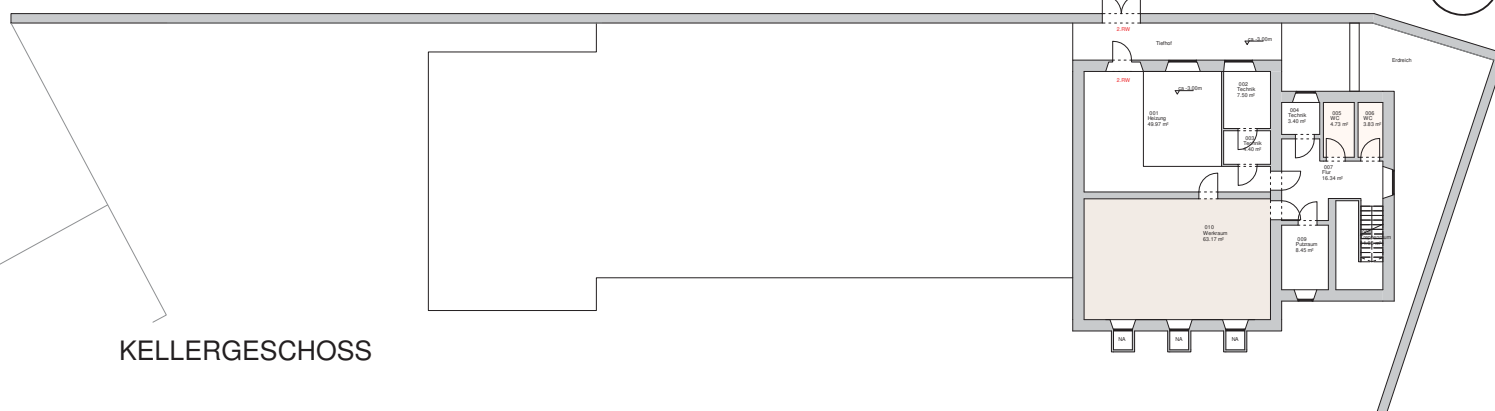

DACHGESCHOSS

2.OBERGESCHOSS

1.OBERGESCHOSS

ERDGESCHOSS

KELLERGESCHOSS

- Neubau
- Abbruch
- Bestand
- Bestandswand Große Maingasse
- Gastronomie
- Sanitär
- Kinderkrippe
- VHS
- Kindergarten
- Veranstaltung / Vereine / Bürger

VORUNTERSUCHUNG

Variante 3 - Gemischtes Bildungs- und Kulturkonzept
Vorentwurf Stand 04.02.2019 Maßstab 1:200

Hans-Memling-Schule Seligenstadt

Große Maingasse 7 - 63500 Seligenstadt
Bauherr: Der Magistrat der Stadt Seligenstadt - Marktplatz 1