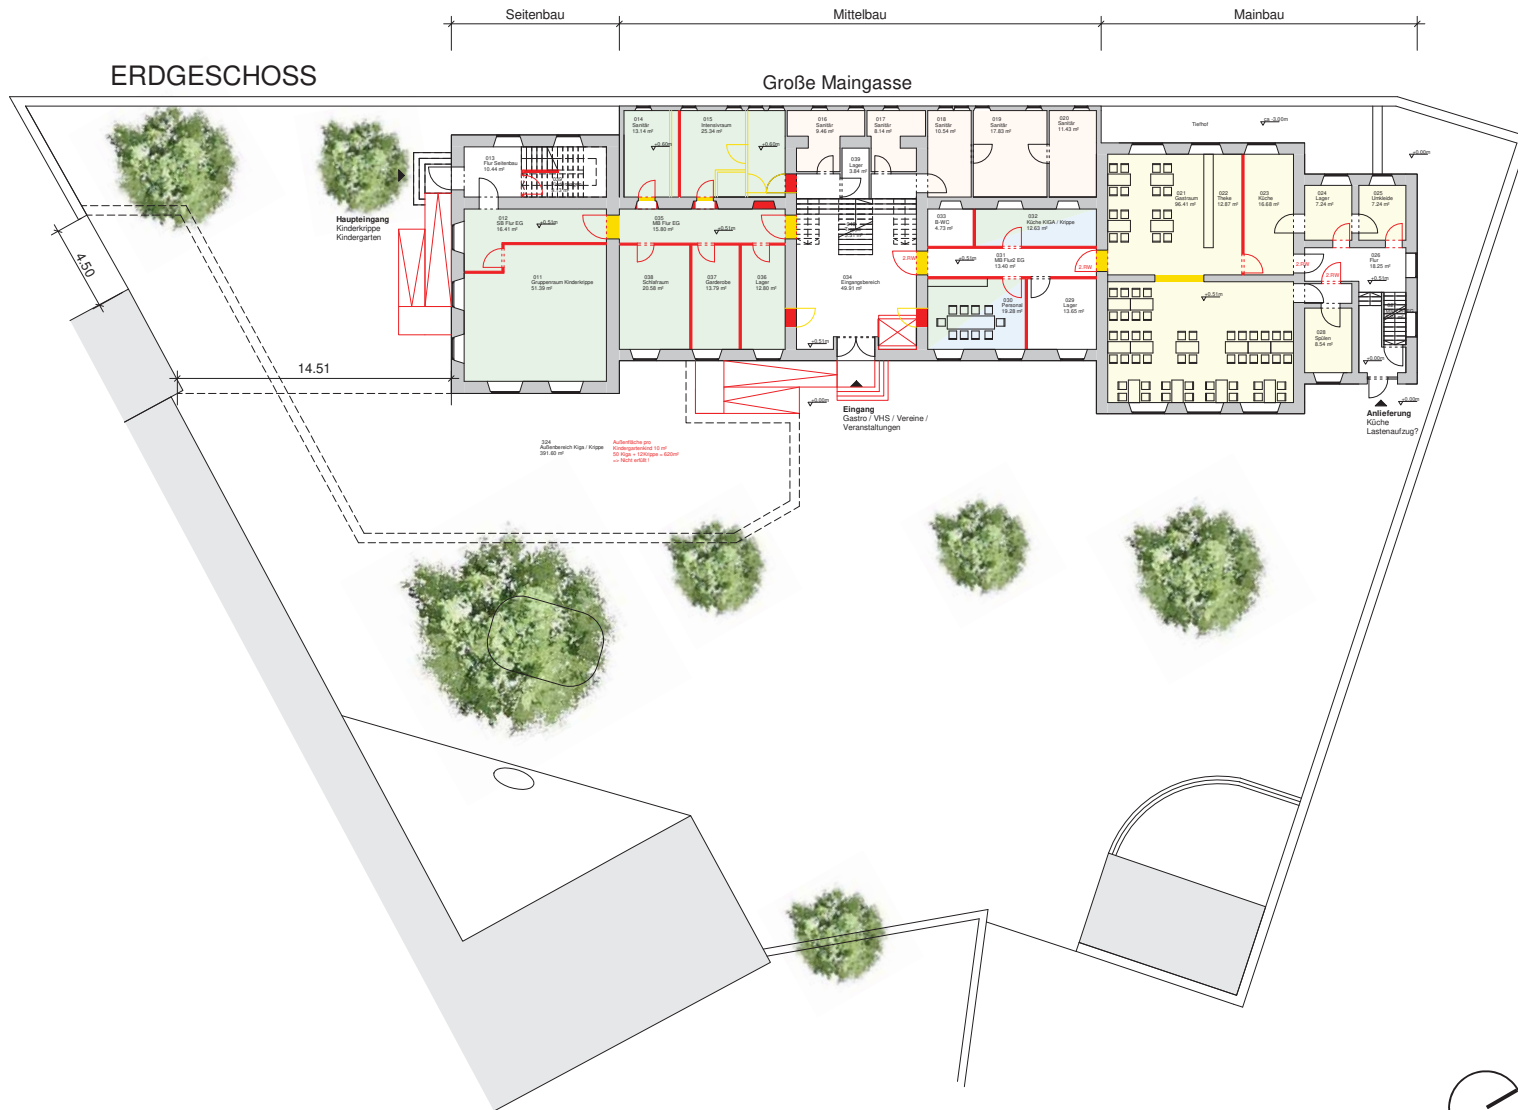

DACHGESCHOSS

2.OBERGESCHOSS

1.OBERGESCHOSS

ERDGESCHOSS

KELLERGESCHOSS

- Neubau
- Abbruch
- Bestand
- Bestandswand Große Maingasse
- Gastronomie
- Sanitär
- Kinderkrippe
- VHS
- Kindergarten
- Veranstaltung / Vereine / Bürger

VORUNTERSUCHUNG

Variante 3 - Gemischtes Bildungs- und Kulturkonzept
Vorentwurf Stand 04.02.2019 Maßstab 1:200

Hans-Memling-Schule Seligenstadt

Große Maingasse 7 - 63500 Seligenstadt
Bauherr: Der Magistrat der Stadt Seligenstadt - Marktplatz 1