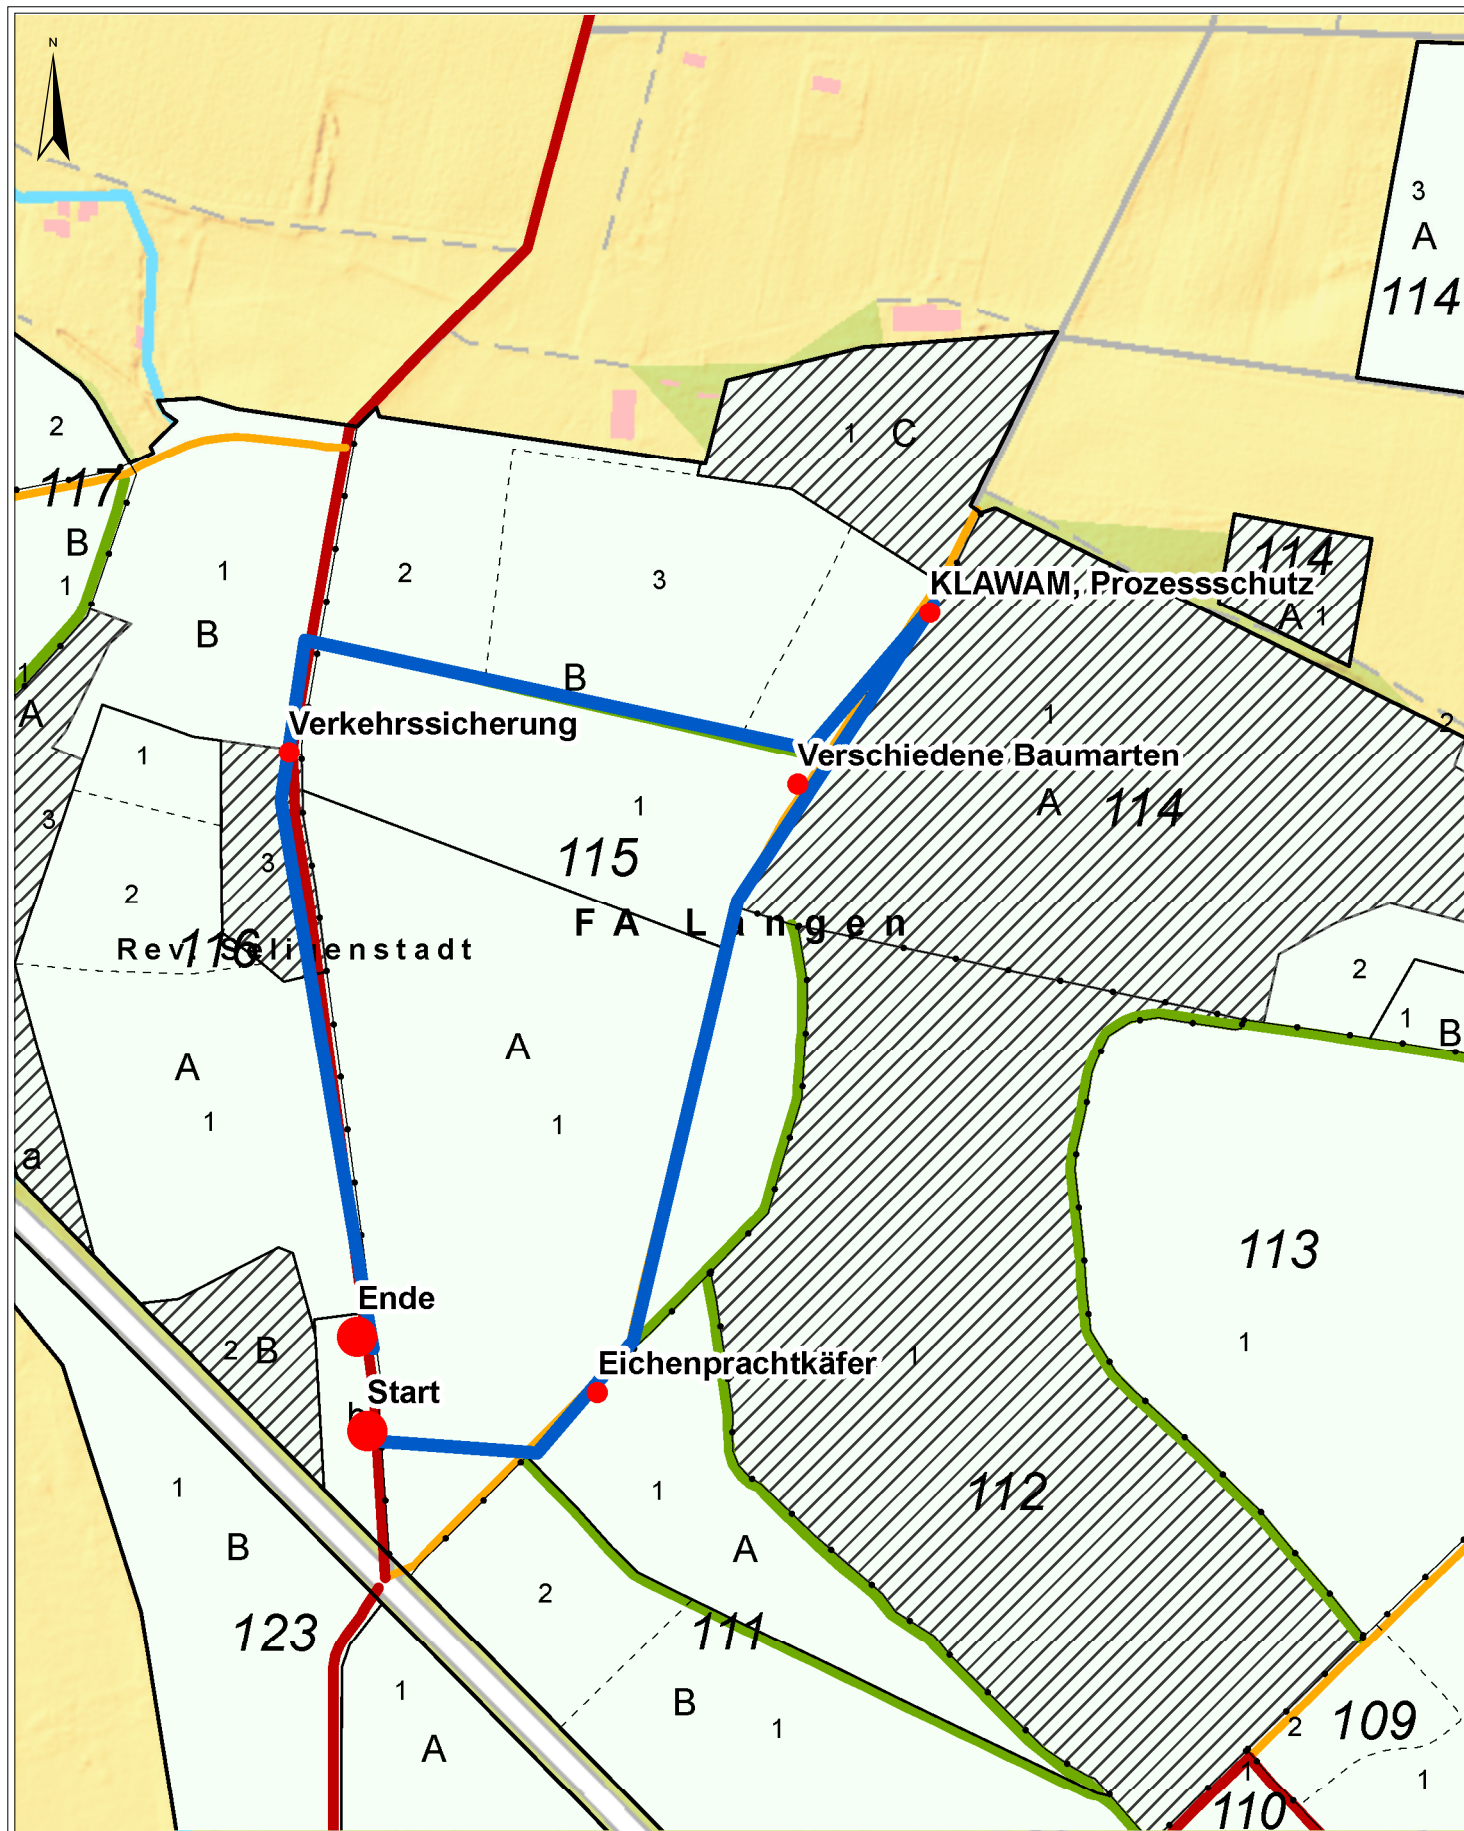

Waldbegang Seligenstadt 2024

Datum: 22.05.2024
14:32:51

1:3.500
0 40 80 120 160 m

 **HessenForst**
MEHR WALD.
MEHR MENSCH.